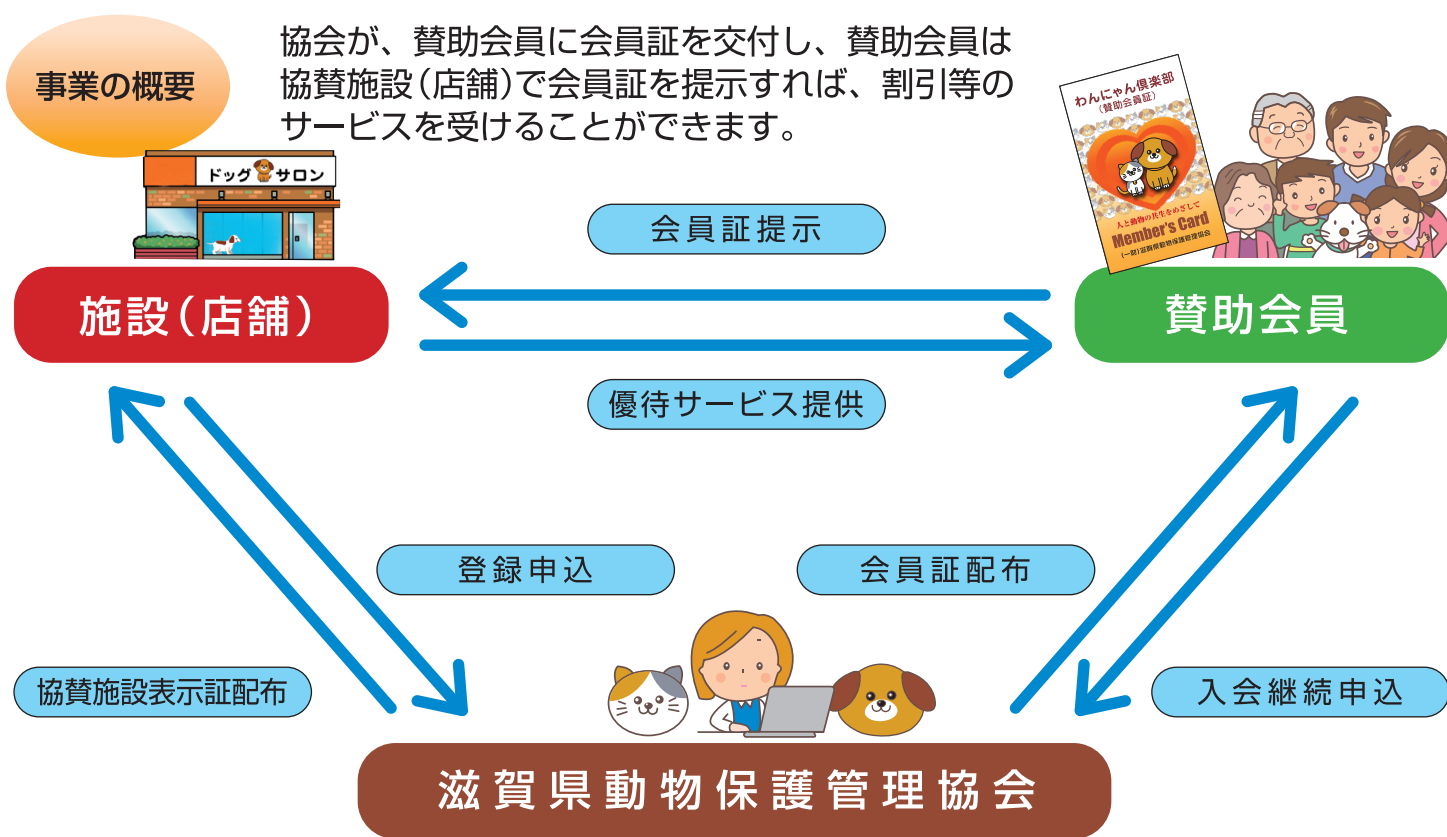

# 「わんにゃん倶楽部」協賛施設制度

## 協会の活動を応援していただける協賛施設(店舗)を募集中!

一般財団法人 滋賀県動物保護管理協会は、「人と動物が共生できる豊かな社会」をめざして、滋賀県・県下市町村・(社)滋賀県獣医師会の出損により、昭和59年に設立され、その目標達成のため各種事業を展開しています。協会では、多くの人々に動物愛護の輪を広げるため、賛助会員としてご参加いただいておりますが、賛助会員証を提示すれば、割引などの各種サービスが受けられる「わんにゃん倶楽部」協賛施設制度を実施しています。賛助会員に各種優待サービスを提供いただける協賛施設(店舗)を募集していますので、協会の活動をご理解いただき、ぜひともご応募いただきますようお願い申し上げます。

### 優待サービス

協賛施設(店舗)では、利用の際に会員証を提示した方に、優待サービスを提供していただきます。特典の内容は施設(店舗)が自由に設定できます。